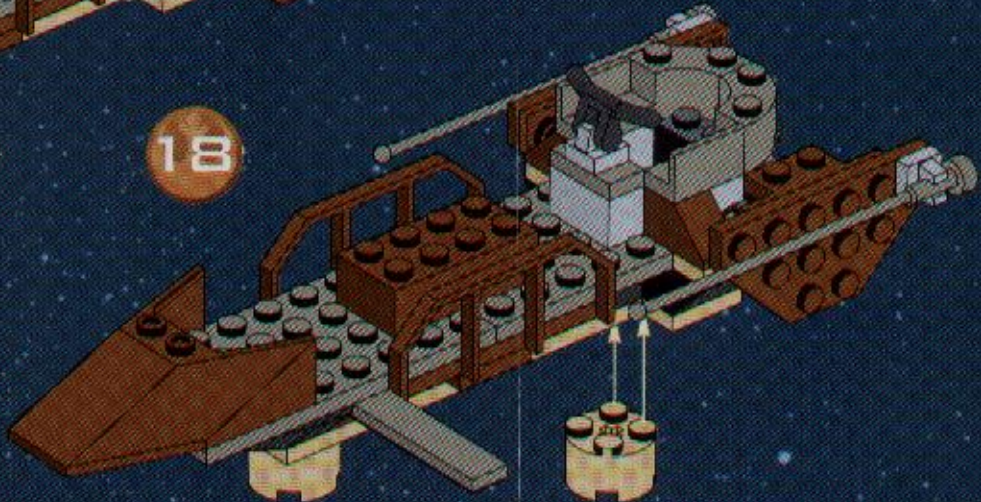

LEGO

7104

**STAR
WARS**

DESERT SKIFF™

HAN SOLO

LUKE SKYWALKER

1

2

11

12

13

14

15

16

17

18