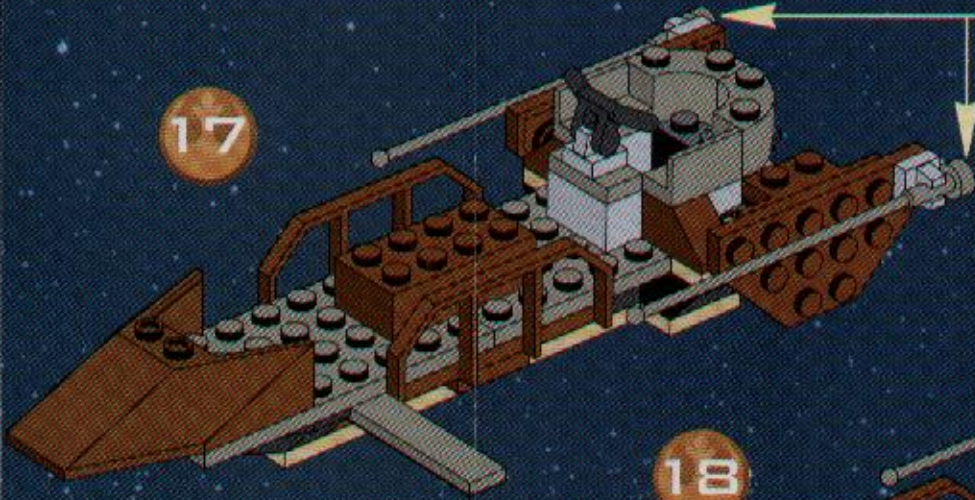

LEGO

7104

**STAR
WARS**

DESERT SKIFF™

HAN SOLO

LUKE SKYWALKER

1

2

11

12

13

14

15

16

17

18