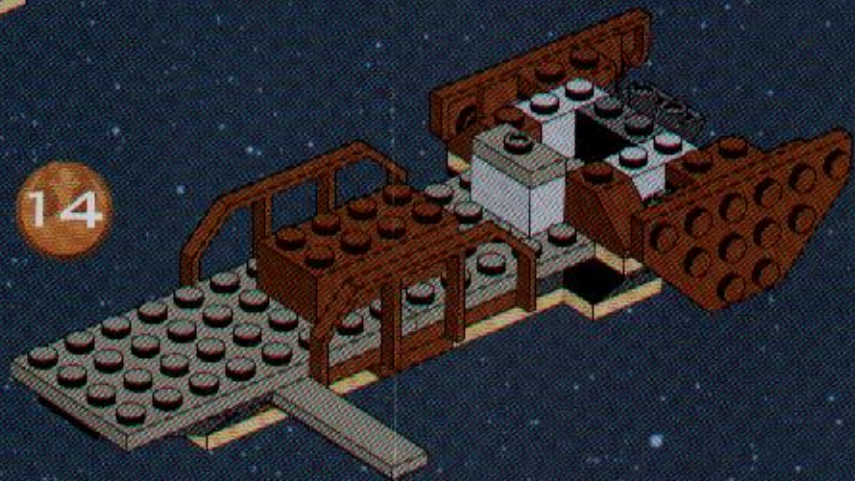

LEGO

7104

**STAR
WARS**

DESERT SKIFF™

HAN SOLO

LUKE SKYWALKER

1

2

11

12

13

14

15

16

17

18